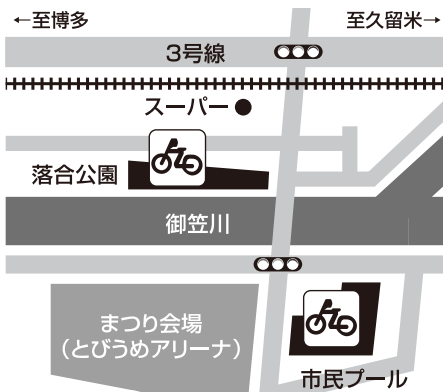

## 物販コーナー

あなたのお気に入りが見つかる！

入場ゲート

エレベーター

案内所

2階アリーナへ

バス停

アリーナ(館内2階)